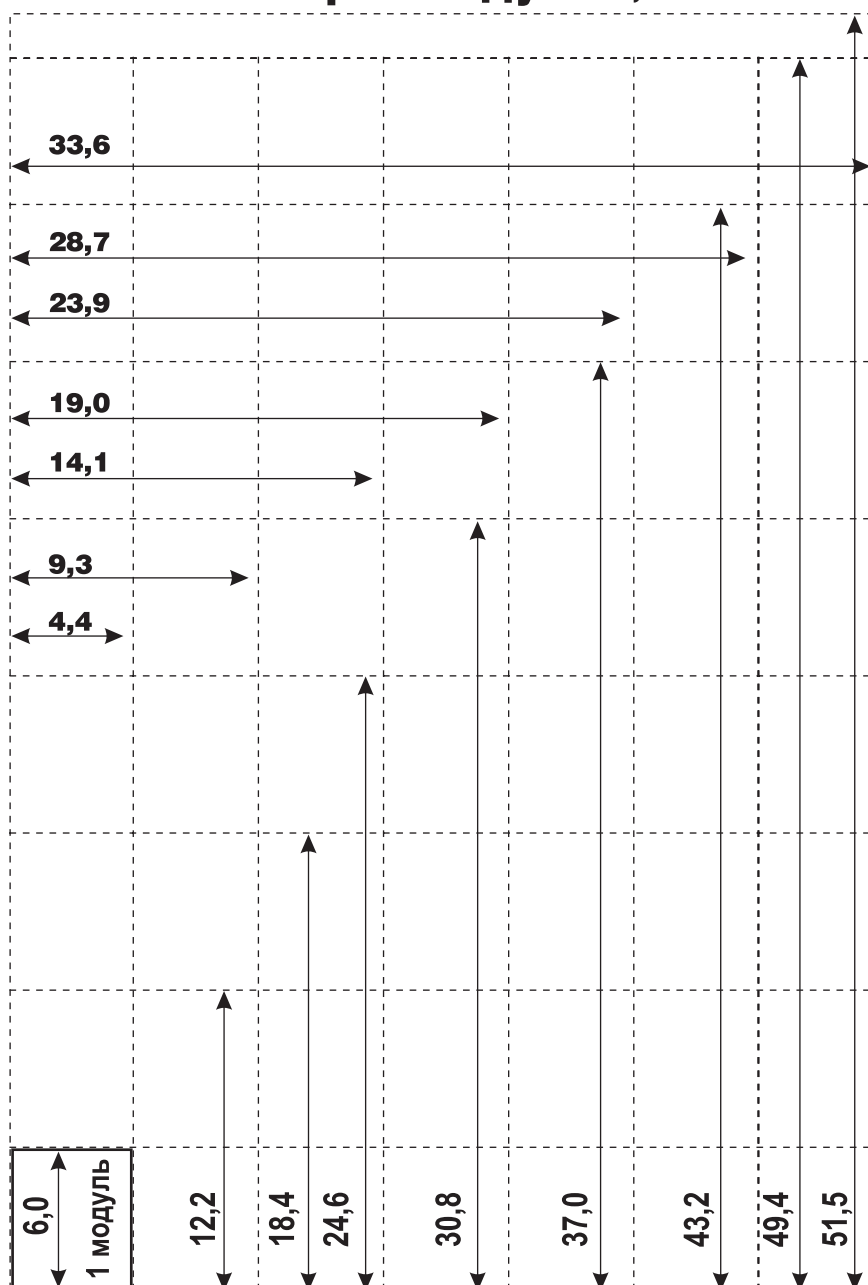

Стандартные площади и специальные цены для рубрик

"Предлагаем работу" каждые понедельник и среду

"Образование" каждую пятницу

Размеры модулей, см

Доп. размещение
объявления о работе
на сайте www.bb.lv

**только 5 Ls + НДС
за 1 неделю**

4,4
черно-белая
реклама
25 Ls
+ НДС
6,0
1 модуль

4,4
цветная
реклама
30 Ls
+ НДС
6,0
1 модуль

Рекламный отдел:
ул. Кр.Валдемара, 149,
2-й этаж, Рига, LV-1013.
Тел. +371 67033011,
факс +371 67033010