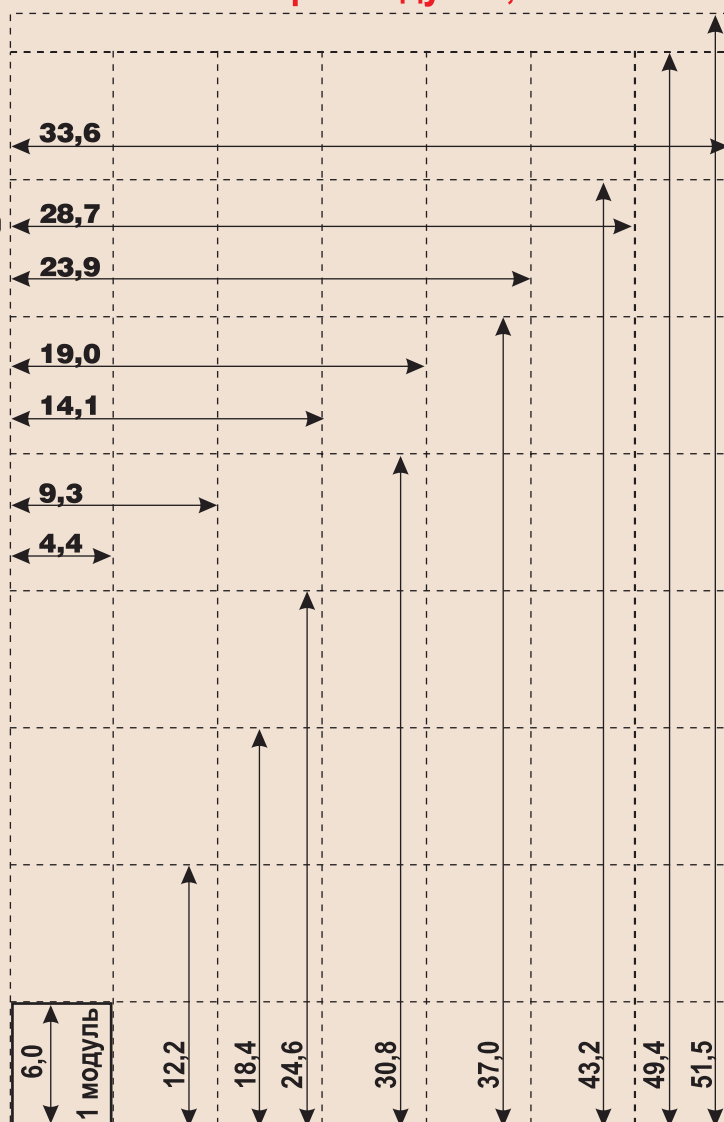

Тематические страницы:

АВТОСАЛОН
ТРАНСПОРТ & ЛОГИСТИКА
Офис
НЕДВИЖИМОСТЬ & СТРОЙКА
ТУРИЗМ
ДОРОЖНОЕ СТРОИТЕЛЬСТВО
МЕТАЛ.ОБРАБ.&МАШИНОСТРОЕНИЕ

RIGA FOOD
Теплотехника и теплоснабжение
Тара, упаковка, оборудование.
Информационные технологии
Туризм, отдых
Охрана & Безопасность.
Окружающая среда.

Бизнес & Компании
Здоровье
Юридические услуги
Образование
Семинары,
конференции,
торжества

Цветная - 1,99 Ls/кв.см ■ Черно-белая - 1,79 Ls/кв.см ■ Цены без НДС

Скидка	5%	10%	15%	20%	25%	30%
За повторы	3—5	6—15	16—25	26—35	36—45	46—55
За сумму заказа, Ls	1000—3000	3001—6000	6001—11000	11001—18000	18001—25000	25001—...

Размеры модулей, см

Пожалуйста, обратите внимание!

1. Скидки за повторы и объем не суммируются.
2. Изготовление макета оплачивается отдельно (10—30 Ls).
3. Если размер заказываемой рекламной площади больше 70% от газетной полосы, реклама должна быть приравнена к размерам полосы.
4. Цена на нестандартный размер рекламы устанавливается отдельно.
5. Готовые макеты подаются за один день до публикации до 12.00.

* Газета может устанавливать специальные тарифы, надбавки, скидки для отдельных категорий рекламодателей

Рекламный отдел:

ул. Кр.Валдемара, 149,
2-й этаж, Рига, LV-1013.

Тел. +371 67033011, факс 67033010