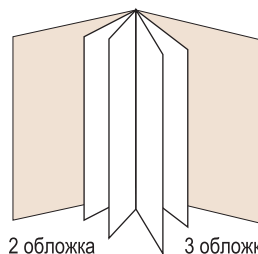

Стандартные площади и цены на рекламу

Обложки:

4 обложка 1 обложка

1 150 Ls

2 обложка 3 обложка

950 Ls

850 Ls

Блок
Размеры, см

Разворот*
42,0x29,1

(+ 3 мм на каждую сторону)

Цена, Ls

1 350

1 страница*
21,0x29,1

(+ 3 мм на каждую сторону)

700

1/2 страницы
9,0x24,4

350

Блок
Размеры, см

1/2 страницы
18,3x12,2

Цена, Ls

350

1/4 страницы
9,0x12,2

200

1/4 страницы
18,3x6,0

200

1/8 страницы
9,0x6,0

100

* Обрезной формат. Если реклама в рамке, размеры макета надо уменьшить на 3 мм с каждой стороны. Если рекламный фон заливается до краев страницы, рекламный размер необходимо увеличить на 3 мм с каждой стороны (они будут обрезаны).